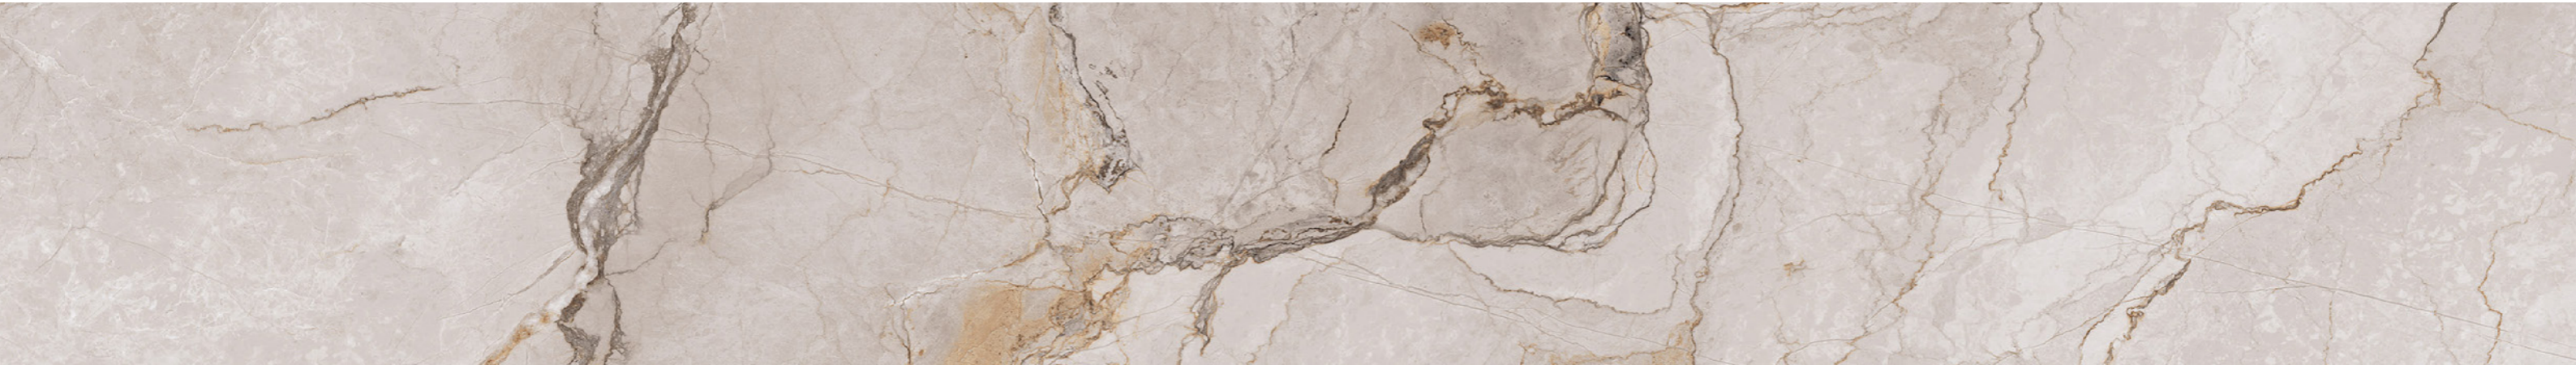

ADEL

s e r i s i

ADEL
serisi

VIZON

ADEL | **VIZON**
serisi

—• 4 Face

120 x 240 cm | Parlak Nano

ADEL
serisi
VIZON

PALAK NANO

HG LAPPATO / NANO

**Büyük dokunuşlarla,
kusursuz bir görünüm...**

Uygulandığı mekanı benzersiz yapar, şık ve estetik çizgisi ile yaşam alanlarına farklı bir boyut kazandırır.

ADEL
serisi

BEYAZ

ADEL | **BEYAZ**
serisi

—• 4 Face

120 x 280 cm | Parlak

ADEL
serisi
BEYAZ

**Büyük dokunuşlarla,
kusursuz bir görünüm...**

Uygulandığı mekanı benzersiz yapar, şık ve estetik çizgisi ile yaşam alanlarına farklı bir boyut kazandırır.