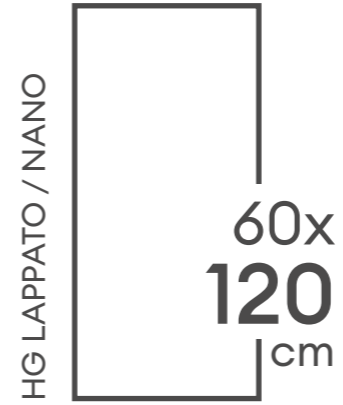

ADEL

s e r i s i

ADEL
serisi

VIZON

ADEL | **VIZON**
serisi

—• 4 Face

120 x 240 cm | Parlak Nano

ADEL
serisi
VIZON

—• 4 Face

120 x 280 cm | Parlak

ADEL
serisi
BEYAZ

**Büyük dokunuşlarla,
kusursuz bir görünüm...**

Uygulandığı mekanı benzersiz yapar, şık ve estetik çizgisi ile yaşam alanlarına farklı bir boyut kazandırır.